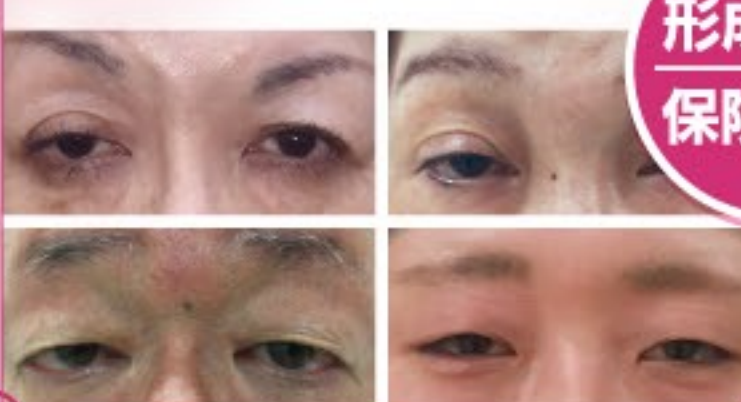

## 肌に傷をつけないわきが・多汗症治療

**体表からマイクロ波を照射**  
照射されたマイクロ波は、皮下組織で反射し、境界付近で熱を強く発生させる。

期間	効果率
1ヶ月	83.1%
3ヶ月	82.3%
6ヶ月	82.1%
1年	81.7%

治療1ヶ月後から発汗減少が認められ、1年後でも平均81.7%の発汗減少。治療1ヶ月後で80%、2年後で89%が「脇臭が気にならな」と回答。

## 眼瞼下垂症\* 逆まつげ\*\*

皮膚をほとんど切らない術式もあります。  
【症状】\*視野障害、眉こりや頭痛等  
\*\*充血、痛み、目ヤケ、流涙等 ※手術適応基準あり