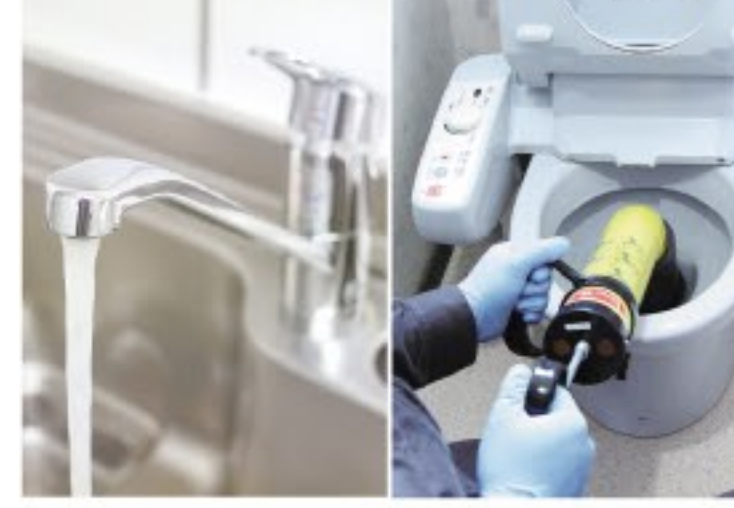

一般家庭の水まわり修理専門店 水道ワークス

☎0120-900-832
☎090-4319-3599
本社/秋田県秋田市新屋南浜町1-10
AM8:00~22:00
休年中無休
秋田市・湯上市他 秋田県内各市町村 指定水道工事店